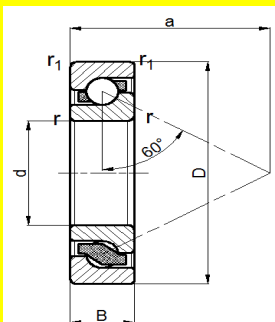

7602... 7603...

Designation	Dimensions (mm)				
	d	D	B	r, r1 min.	a
7602012 TVP	12-0.004	32-0.006	10-0.08	0,6	24
7602015 TVP	15-0.004	35-0.006	11-0.08	0,6	27,5
7602017 TVP	17-0.004	40-0.006	12-0.08	0,6	31
7602020 TVP	20-0.005	47-0.006	14-0.12	1	36
7603020 TVP	20-0.005	52-0.007	15-0.12	1,1	39,5
7602025 TVP	25-0.005	52-0.007	15-0.12	1	41
7603025 TVP	25-0.005	62-0.007	17-0.12	1,1	47,5
7602030 TVP	30-0.005	62-0.007	16-0.12	1	48
7603030 TVP	30-0.005	72-0.007	19-0.12	1,1	55,5
7602035 TVP	35-0.006	72-0.007	17-0.12	1,1	55
7603035 TVP	35-0.006	80-0.007	21-0.12	1,5	61,5
7602040 TVP	40-0.006	80-0.007	18-0.12	1,1	62,5
7603040 TVP	40-0.006	90-0.008	23-0.12	1,5	68,5
www.mybearing.eu					
7602045 TVP	45-0.006	85-0.008	19-0.12	1,1	66
7603045 TVP	45-0.006	100-0.008	25-0.12	1,5	77,5
7602050 TVP	50-0.006	90-0.008	20-0.12	1,1	71,5
7603050 TVP	50-0.006	110-0.008	27-0.12	2	85,5
7602055 TVP	55-0.007	100-0.008	21-0.15	1,5	77,5
7603055 TVP	55-0.007	120-0.008	29-0.15	2	91,5
7602060 TVP	60-0.007	110-0.008	22-0.15	1,5	86
7603060 TVP	60-0.007	130-0.009	31-0.15	2,1	98
7602065 TVP	65-0.007	120-0.009	23-0.15	1,5	92,5
7603065 TVP	65-0.007	140-0.009	33-0.15	2,1	107,5
7602070 TVP	70-0.007	125-0.009	24-0.15	1,5	96,5
7603070 TVP	70-0.007	150-0.009	35-0.15	2,1	113
7602075 TVP	75-0.007	130-0.009	25-0.15	1,5	102,5
7603075 TVP	75-0.007	160-0.01	37-0.15	2,1	123
7602080 TVP	80-0.007	140-0.009	26-0.15	2	109
7603080 TVP	80-0.007	170-0.01	39-0.15	2,1	129,5

Alle Angaben wurden sorgfältig geprüft, dennoch können wir für Fehler keine Haftung übernehmen

(C) 2015 ICBE InterContinental Bearing Equipment GMBH

www.mybearing.eu